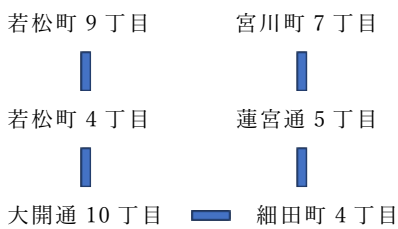

令和5年度の通園バス経路

※利用する園児数等により、停車場所やコースは変わります。詳しくはご相談ください。

大バス1号車

大バス2号車

小バス1号車

小バス2号車

小バス3号車