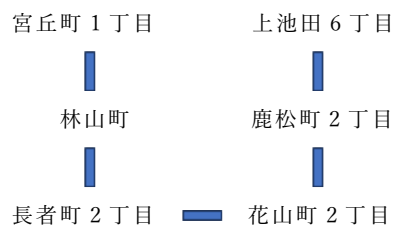

令和5年度の通園バス経路

※利用する園児数等により、停車場所やコースは変わります。詳しくはご相談ください。

大バス1号車

大バス2号車

小バス1号車

小バス2号車

小バス3号車