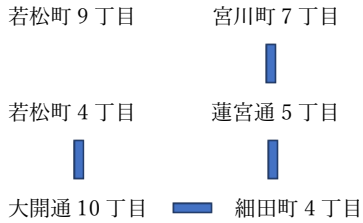

## 令和6年度の通園バス経路

※利用する園児数等により、停車場所やコースは変わります。詳しくはご相談ください。

### 大バス1号車