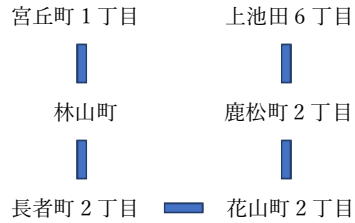

令和6年度の通園バス経路

※利用する園児数等により、停車場所やコースは変わります。詳しくはご相談ください。

大バス1号車

大バス2号車

小バス1号車

小バス2号車

小バス3号車